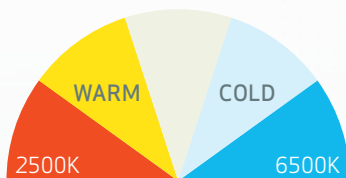

MULTIMATCH R

LED-Handarbeitsleuchte mit hohem **CRI+** Wert und ALL DAYLIGHT

Praktische und leistungsstarke Arbeitsleuchte mit bis zu 1200 Lumen Lichtstrom für Kontroll- und Aufbereitungsarbeiten.

Die MULTIMATCH R ist mit der einmaligen ALL DAYLIGHT-Funktion versehen und ermöglicht damit je nach Arbeitsaufgabe die Wahl zwischen 5 verschiedenen Farbtemperaturen.

Die Leuchte ist einfach mitzunehmen und mit dem ergonomischen Design bietet der Tragegriff einen sicheren Griff. Zwei kräftige, eingebaute Magneten sorgen für flexible Montagemöglichkeiten. Dies eröffnet viele verschiedene Einsatzmöglichkeiten für Kontrollen im Fahrzeuginneren und an schwer zugänglichen Stellen.

Eingebaute Powerbank mit USB-Buchse für Aufladen von mobilen Einheiten.

Die Leuchte wurde für Direktmontage am SCANGRIP TRIPOD und WHEEL STAND entwickelt. Mit dem Rollstativ SCANGRIP WHEEL STAND kann man MULTIMATCH R als eine zweite Arbeitsleuchte, die von unten leuchtet am unteren Halter montieren. Diese duale Lichtoption bietet eine perfekte, schattenfreie Ausleuchtung sowohl von der Ober- als auch von der Unterseite bei Arbeiten an der Seite eines Fahrzeugs.

ALL DAYLIGHT - 5 step